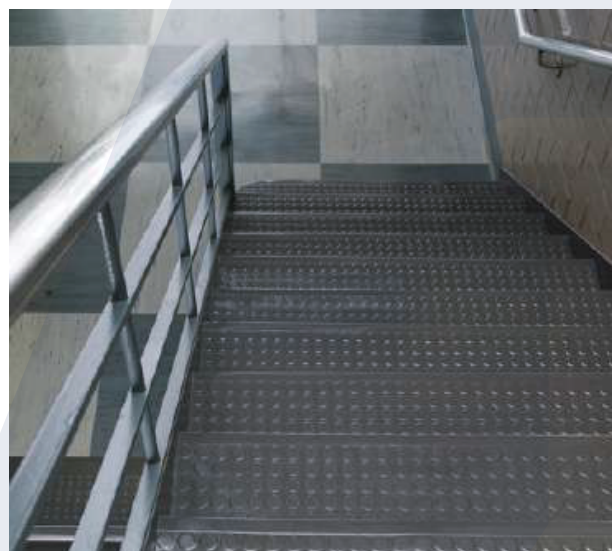

# GRADA O ESCALÓN DE GOMA ESTOPEROL

## 151CM X 32 CM X 5MM

Nuestras gradas de goma son fabricadas en caucho SBR, ideal para zonas de alto tráfico, Modelo Estoperol

### Usos Recomendados:

- Edificios Públicos y Privados
- Colegios
- Universidades
- Centros comerciales
- Aeropuertos
- Hoteles

Código	Medidas	Espesor	Color
GE1500EN	151 CM X 32 CM	5MM	NEGRO