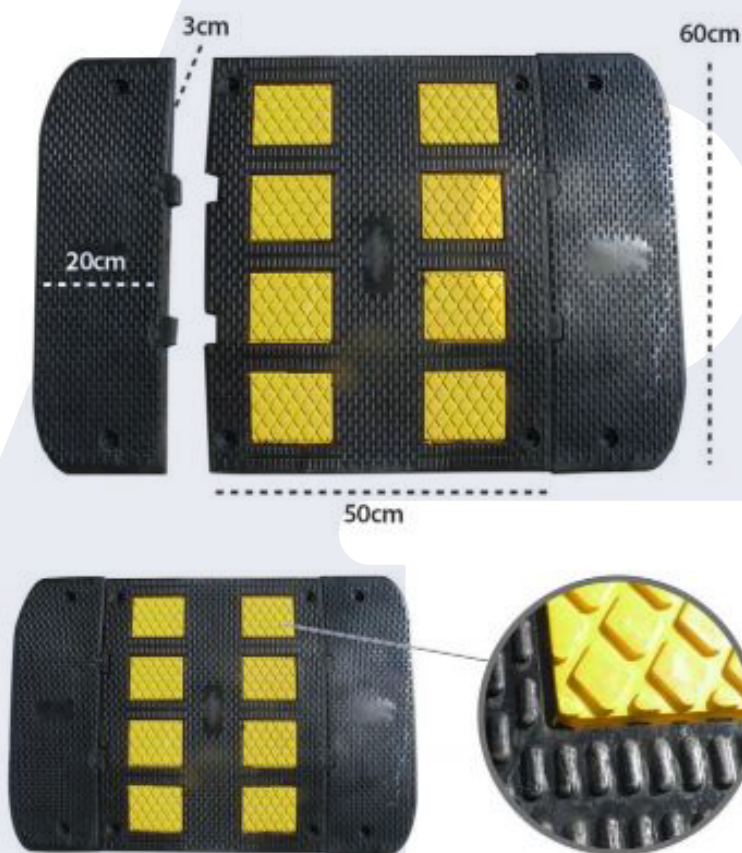

LOMO DE TORO O ROMPE MUELLE PREMIUM

50 X 90 X 5 CM NEG/ AMAR

DESCRIPCIÓN:

Lomo de toro de goma con precauciones amarillas de Caucho EPDM, permite al conductor divisarlo más fácilmente, y lograr la deceleración del vehículo, ideal para tránsito dentro de empresas, fábricas y bodegas, estacionamientos privados, mall, supermercados, condominios, hoteles, etc.

Tiene la ventaja de unirse entre sí y armar lo metros que necesite.

CODIGO	
SELT60NAP	LOMO DE TORO PREMIUM 50X60X3CM NEG/AMAR